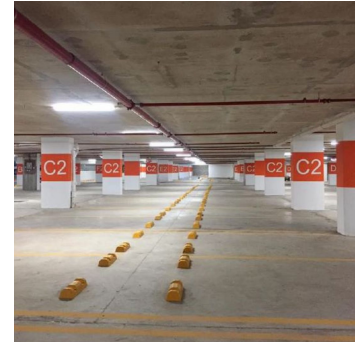

ANDYMAR S.A.

Artículos de Salud Ocupacional y Seguridad Laboral

OTROS / VARIOS / TOPES

TOPE DE PARQUEO

Tope de parqueo o topellanta

Ref. NSP-MS

Características del Producto

Dispositivo diseñado para estacionamientos de vehículos livianos, sirve como tope de parqueo para prevenir golpear el vehículo contra el muro o postes. Fabricado en plástico de alta resistencia al impacto, permanencia de color mejorada, con cintas reflectivas que aumentan su visibilidad en sotanos.